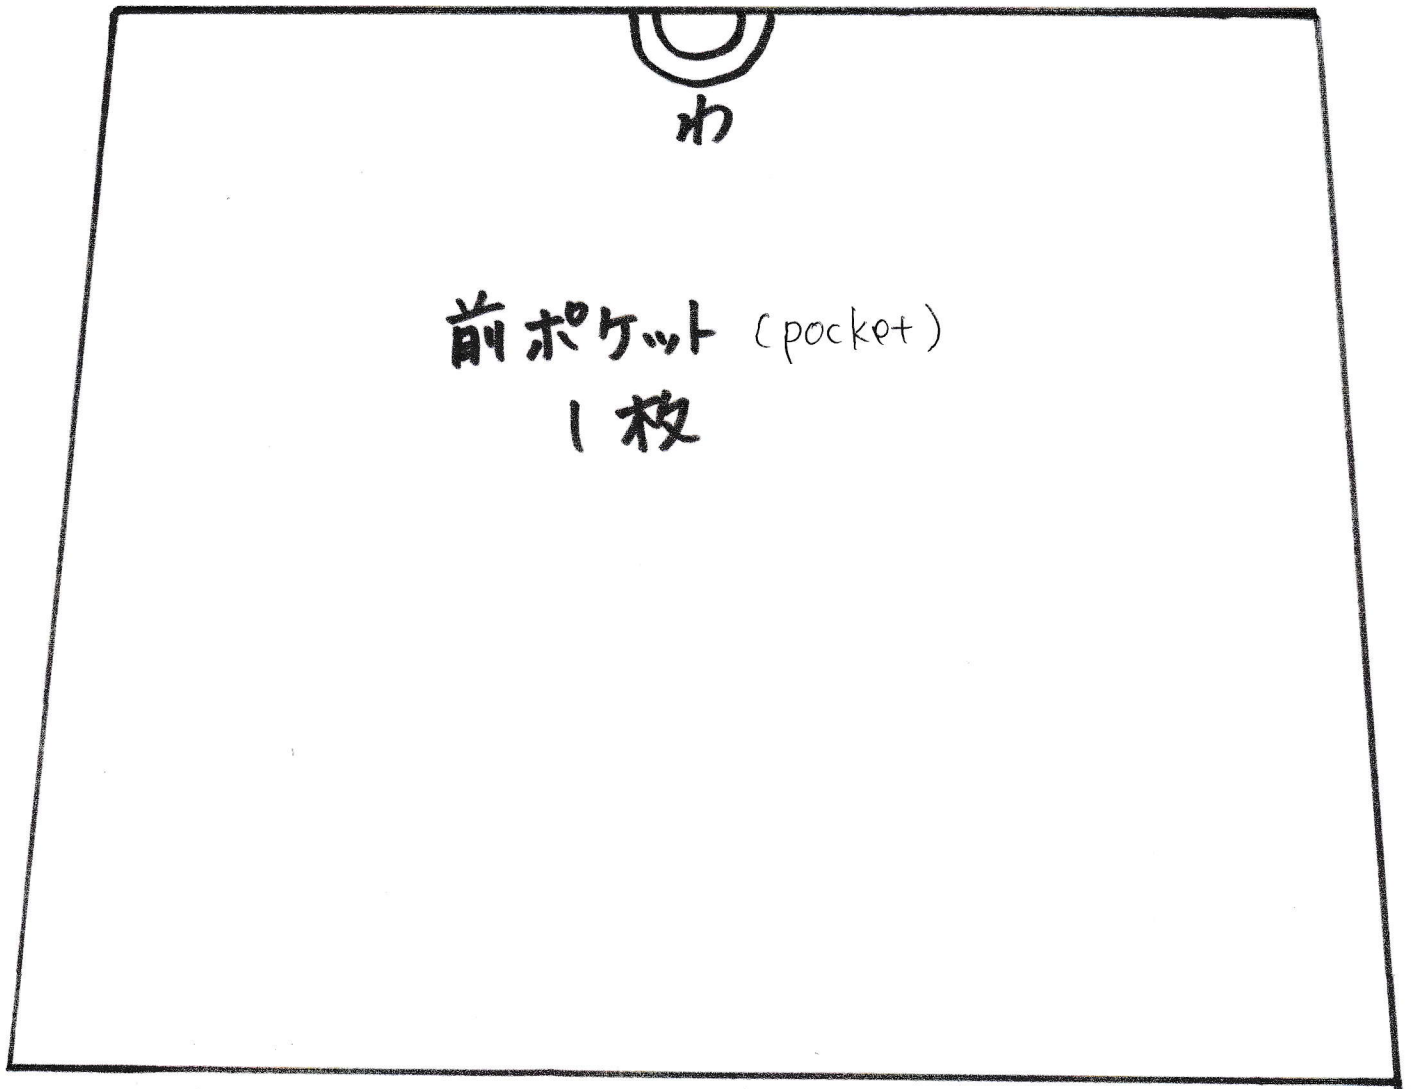

ミニトートバッグ型紙

Sorano hana

#そらのはなレシポ

1/4

body front
本体(前)
表1枚

inside body

裏布(本体)

横 68cm × 縦 19cm (inside fabric)
W H

※持ち手テープ 35cm × 2本

※ホック 1組

2/4

body
本体 (サレド)
side
表1枚
front

3/4

底 (bottom)

(表布1・裏布1)

front